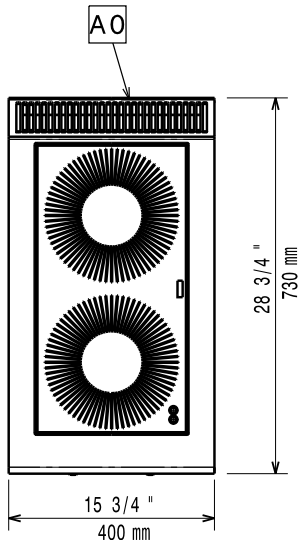

- Stekpanna i rostfritt med handtag i rostfritt. Diam=240 mm PNC 653597
- Stekpanna i rostfritt med handtag i rostfritt. Diam=280 mm PNC 653598

Front

Sida

Topp