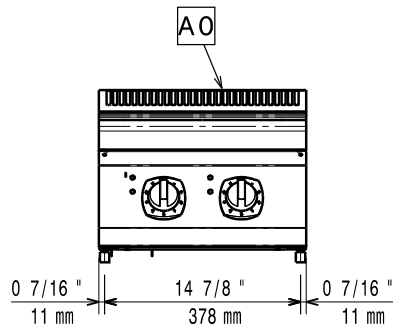

Front

Elektricitet

Spänning:

371020 (E7INED2000)

380-415 V/3 ph/50/60 Hz

371131 (E7INED200N)

230 V/3 ph/50/60 Hz

Total watt:

7 kW

Viktig information

If appliance is set up or next to or against temperature sensitive furniture or similar, a safety gap of approximately 150 mm should be maintained or some form of heat insulation fitted.

Induction compatible pots & pans must be used.

Nettovikt:

30 kg

Fraktvikt:

371020 (E7INED2000)

38 kg

371131 (E7INED200N)

39 kg

Frakthöjd:

371020 (E7INED2000)

530 mm

371131 (E7INED200N)

540 mm

Fraktbredd:

460 mm

Fraktdjup:

820 mm

Fraktvolum:

0.2 m³

[NOT TRANSLATED]

371020 (E7INED2000)

371131 (E7INED200N)

Induktion bordsmodell dimensioner (bredd):

400 mm

Induktion bordsmodell dimensioner (djup):

730 mm