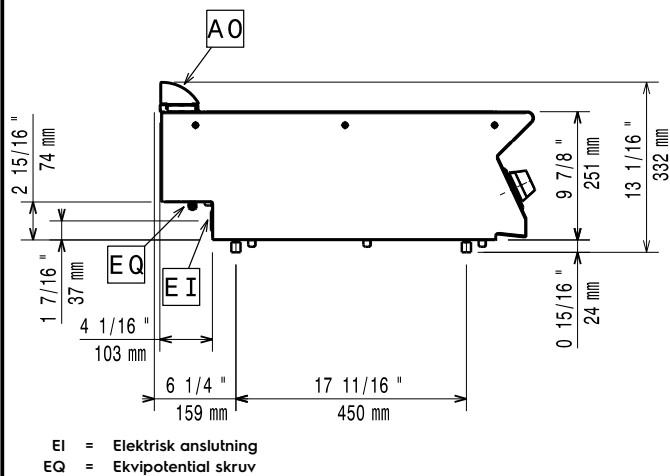

Front

Sida

Topp

Elektricitet

Spänning:

371020 (E7INED2000)

380-415 V/3 ph/50/60 Hz

371131 (E7INED200N)

230 V/3 ph/50/60 Hz

Total watt:

7 kW

Viktig information

If appliance is set up or next to or against temperature sensitive furniture or similar, a safety gap of approximately 150 mm should be maintained or some form of heat insulation fitted.

Induction compatible pots & pans must be used.

Nettovikt:

30 kg

Fraktvikt:

371020 (E7INED2000)

38 kg

371131 (E7INED200N)

39 kg

Frakthöjd:

371020 (E7INED2000)

530 mm

371131 (E7INED200N)

540 mm

Fraktbredd:

460 mm

Fraktdjup:

820 mm

Fraktvolum:

0.2 m³

[NOT TRANSLATED]

371020 (E7INED2000)

371131 (E7INED200N)

Induktion bordsmodell dimensioner (bredd):

400 mm

Induktion bordsmodell dimensioner (djup):

730 mm